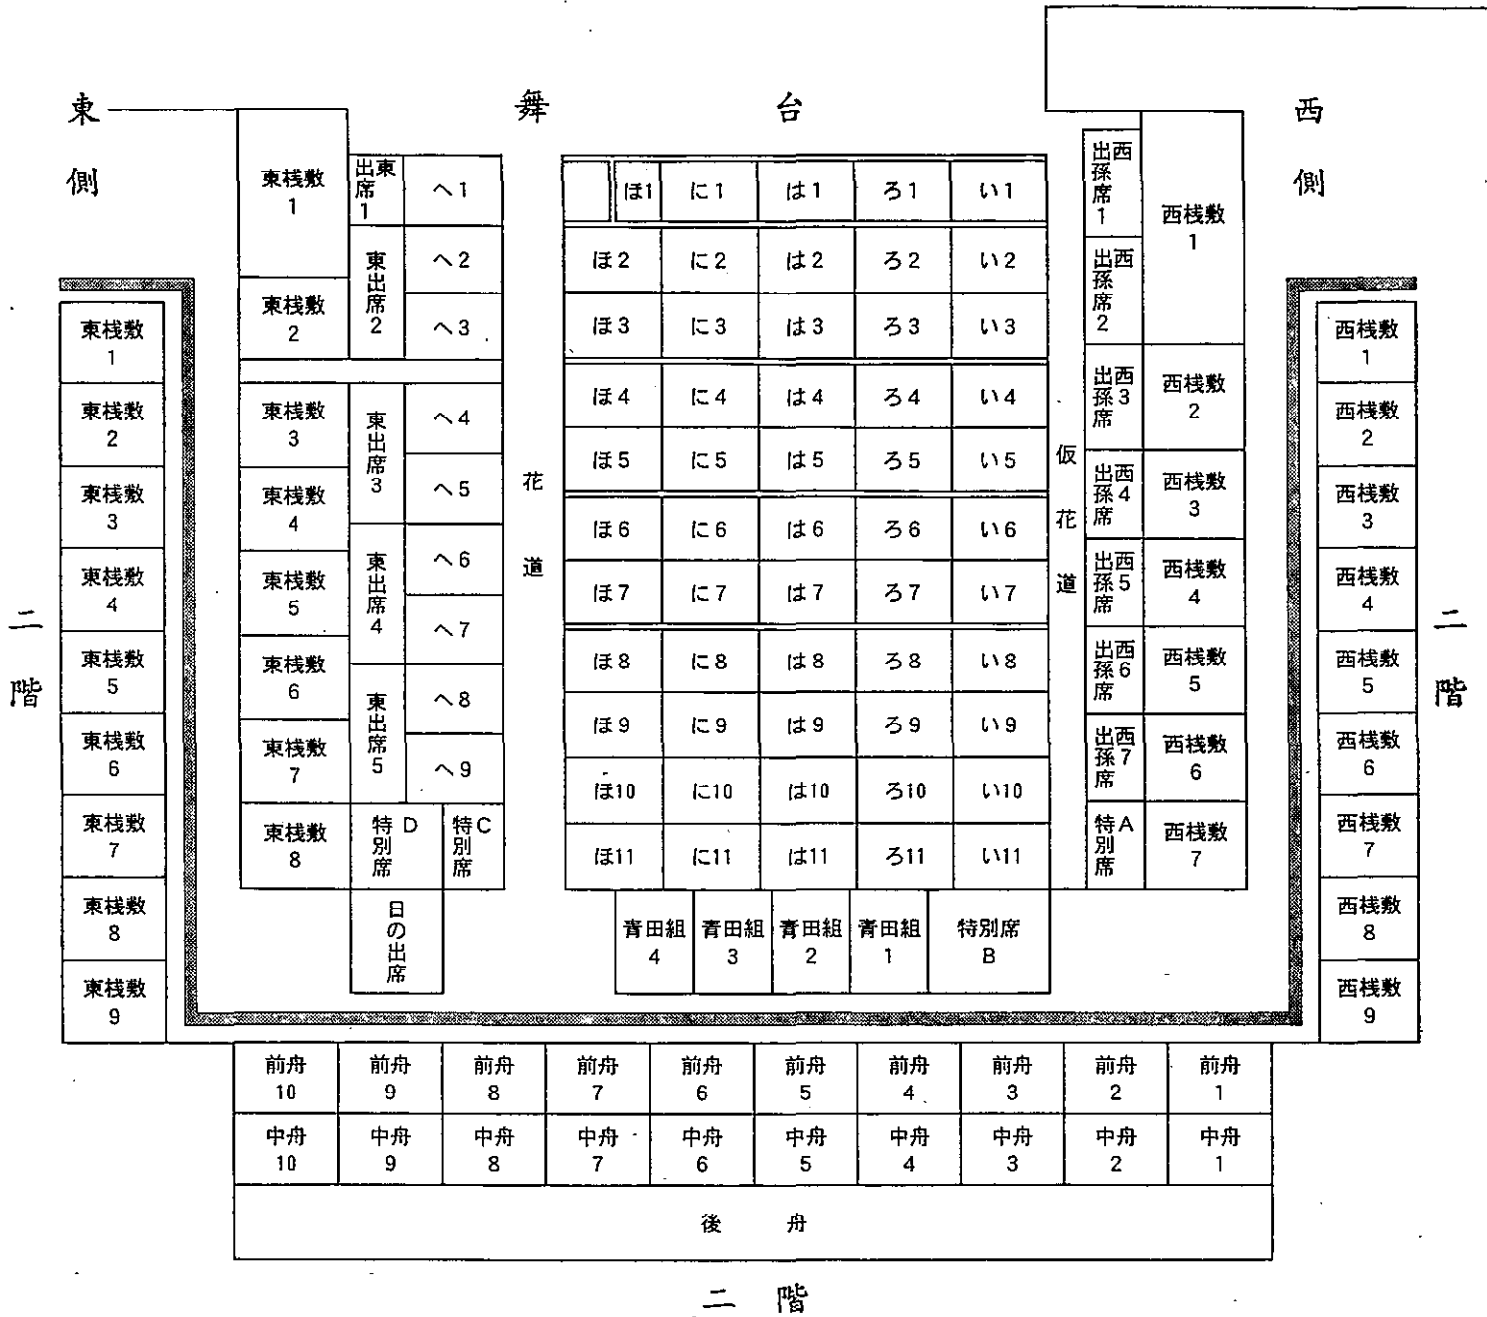

金毘羅大芝居一・二階客席表

国指定重要文化財 旧金毘羅大芝居 (金丸座)

場内での注意事項

- ・場内は禁煙です。(場外の指定場所で喫煙してください。)
- ・トイレは場外のトイレを使用してください。(建物の向って右側)
- ・ビデオ、写真撮影は禁止されています。
- ・携帯電話の電源は必ず切ってご観劇ください。